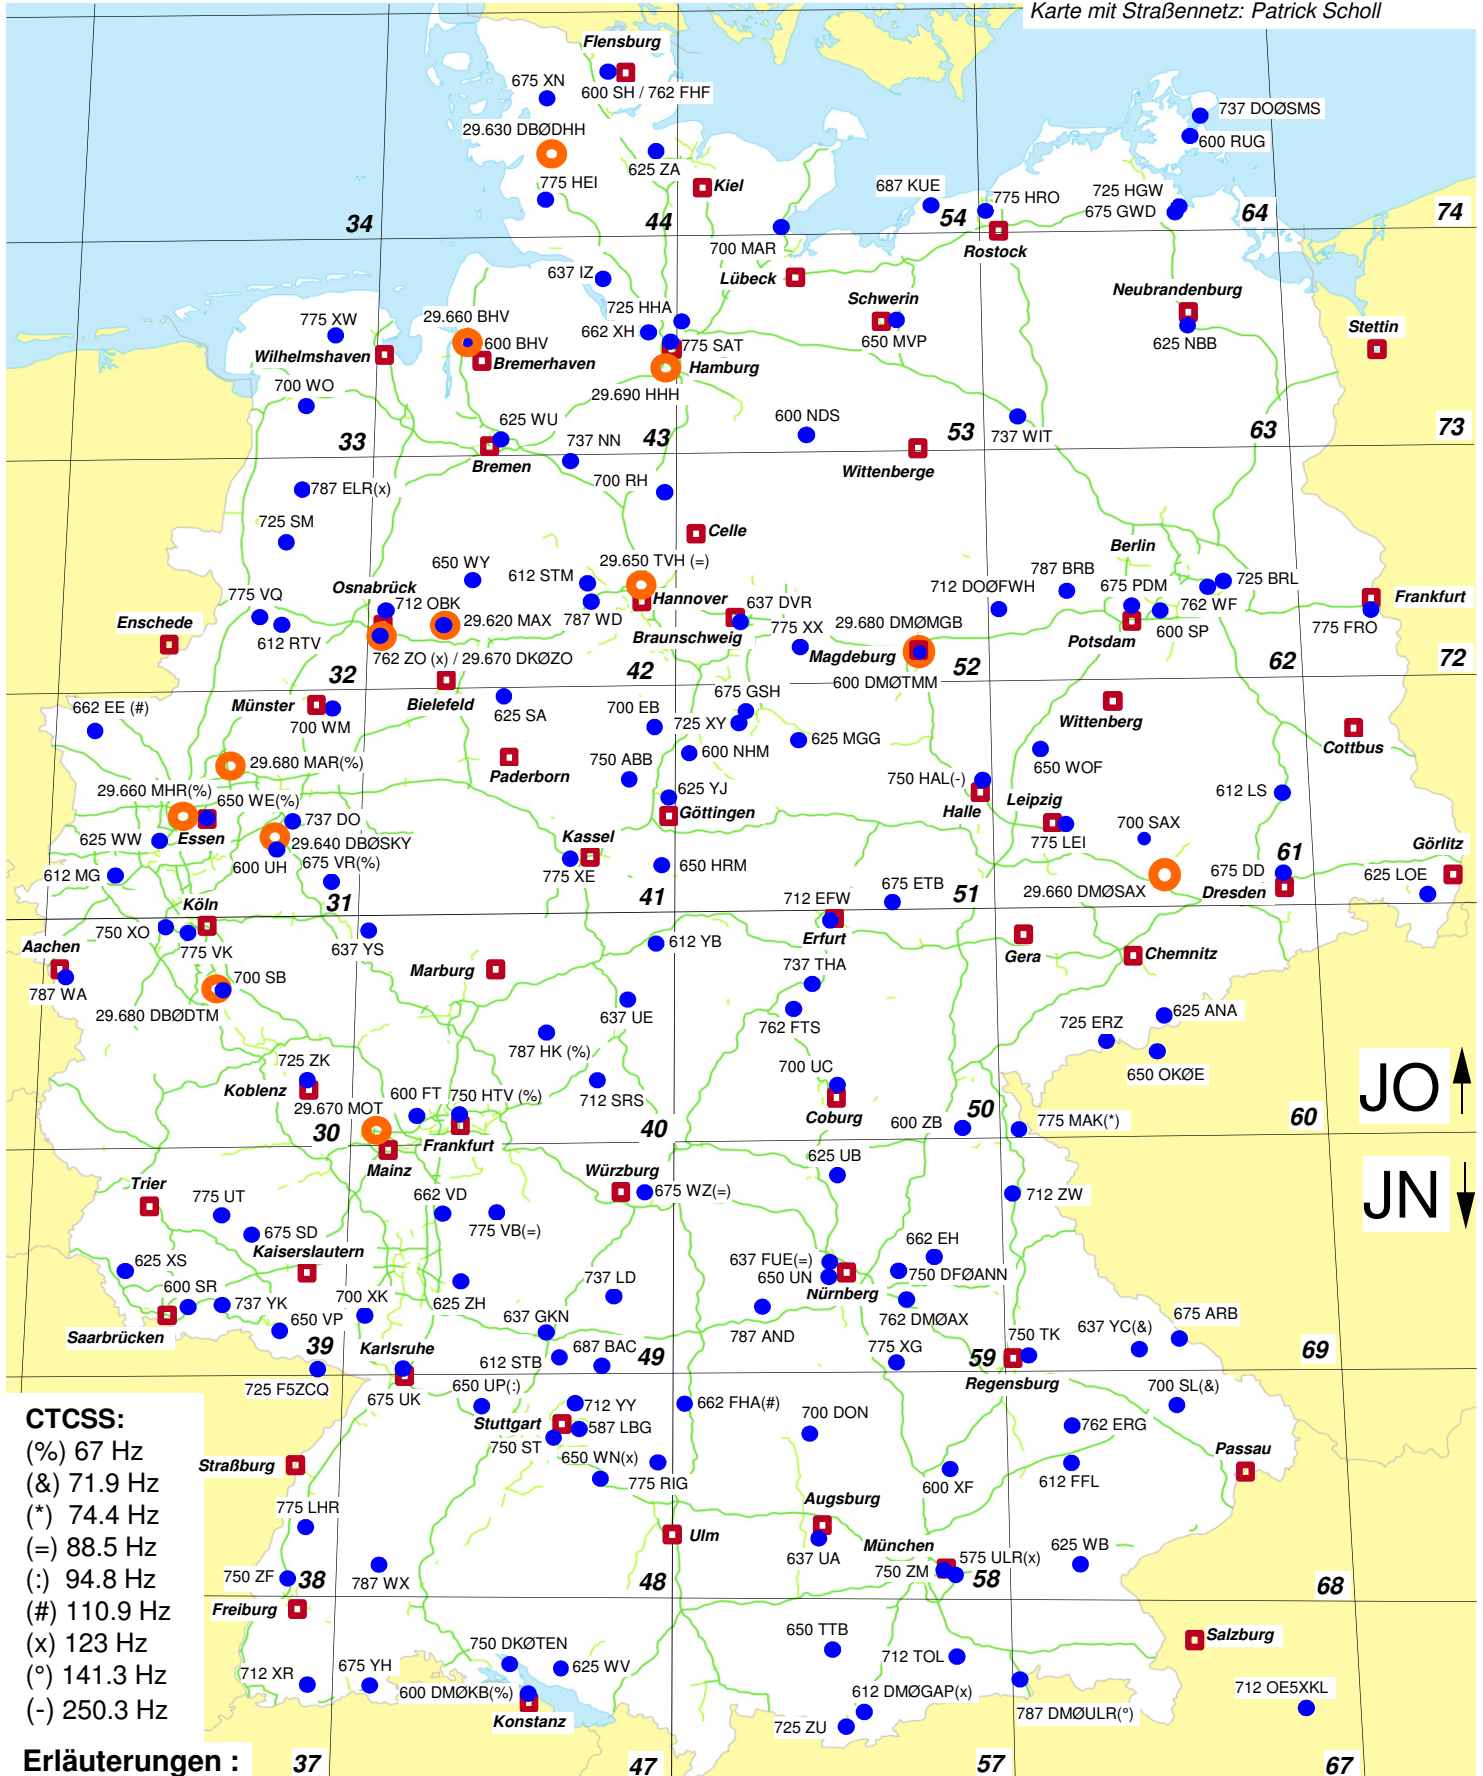

# FM-Relaisfunkstellen 2 m / 10 m in DL

© 2017 Rainer Elschenbroich, DL5SAF  
 dl5saf@darç.de / [www.elschenbroich.com](http://www.elschenbroich.com)  
 Datenquelle: DL3EL  
 (<http://www.darc.de/relaislisten>)  
 Karte mit Straßennetz: Patrick Scholl

- CTCSS:**  
 (%) 67 Hz  
 (&) 71.9 Hz  
 (\*) 74.4 Hz  
 (=) 88.5 Hz  
 (: ) 94.8 Hz  
 (#) 110.9 Hz  
 (x) 123 Hz  
 (°) 141.3 Hz  
 (-) 250.3 Hz

**Erläuterungen :** 37 47 57 67

Frequenzbereich 2 m Relaisfunkstellen  
 Frequenzbereich 10 m Relaisfunkstellen

145.6000 MHz - 145.7875 MHz, Ablage -600 kHz, Symbol ●  
 29.660 MHz - 29.690 MHz, Ablage -100 kHz, Symbol ○

712 MGD = 145.7125 MHz / DB Ø **MGD**

29.670 MOT = 29.670 MHz / DF Ø **MOT**